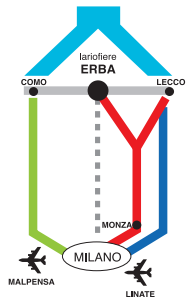

COME ARRIVARE

In auto:

S.S.36 Milano-Lecco,  
uscita Erba e autostrada  
A9 per Como.  
Lariofiere è situato lungo  
la S.S.639  
Como-Lecco.

In treno:

Da Milano Cadorna con  
Ferrovie Nord direzione  
Canzo-Asso.

- S.S. 639 CO-LC
- A9 MI-CO
- Ferrovie Nord
- Valassina
- S.S. 36

PER INFORMAZIONI: LARIOFIERE - Viale Resegone - ERBA  
fornitoreoffresi@lariofiere.com | +39 031 637301 | www.fornitoreoffresi.com

invito offerto da